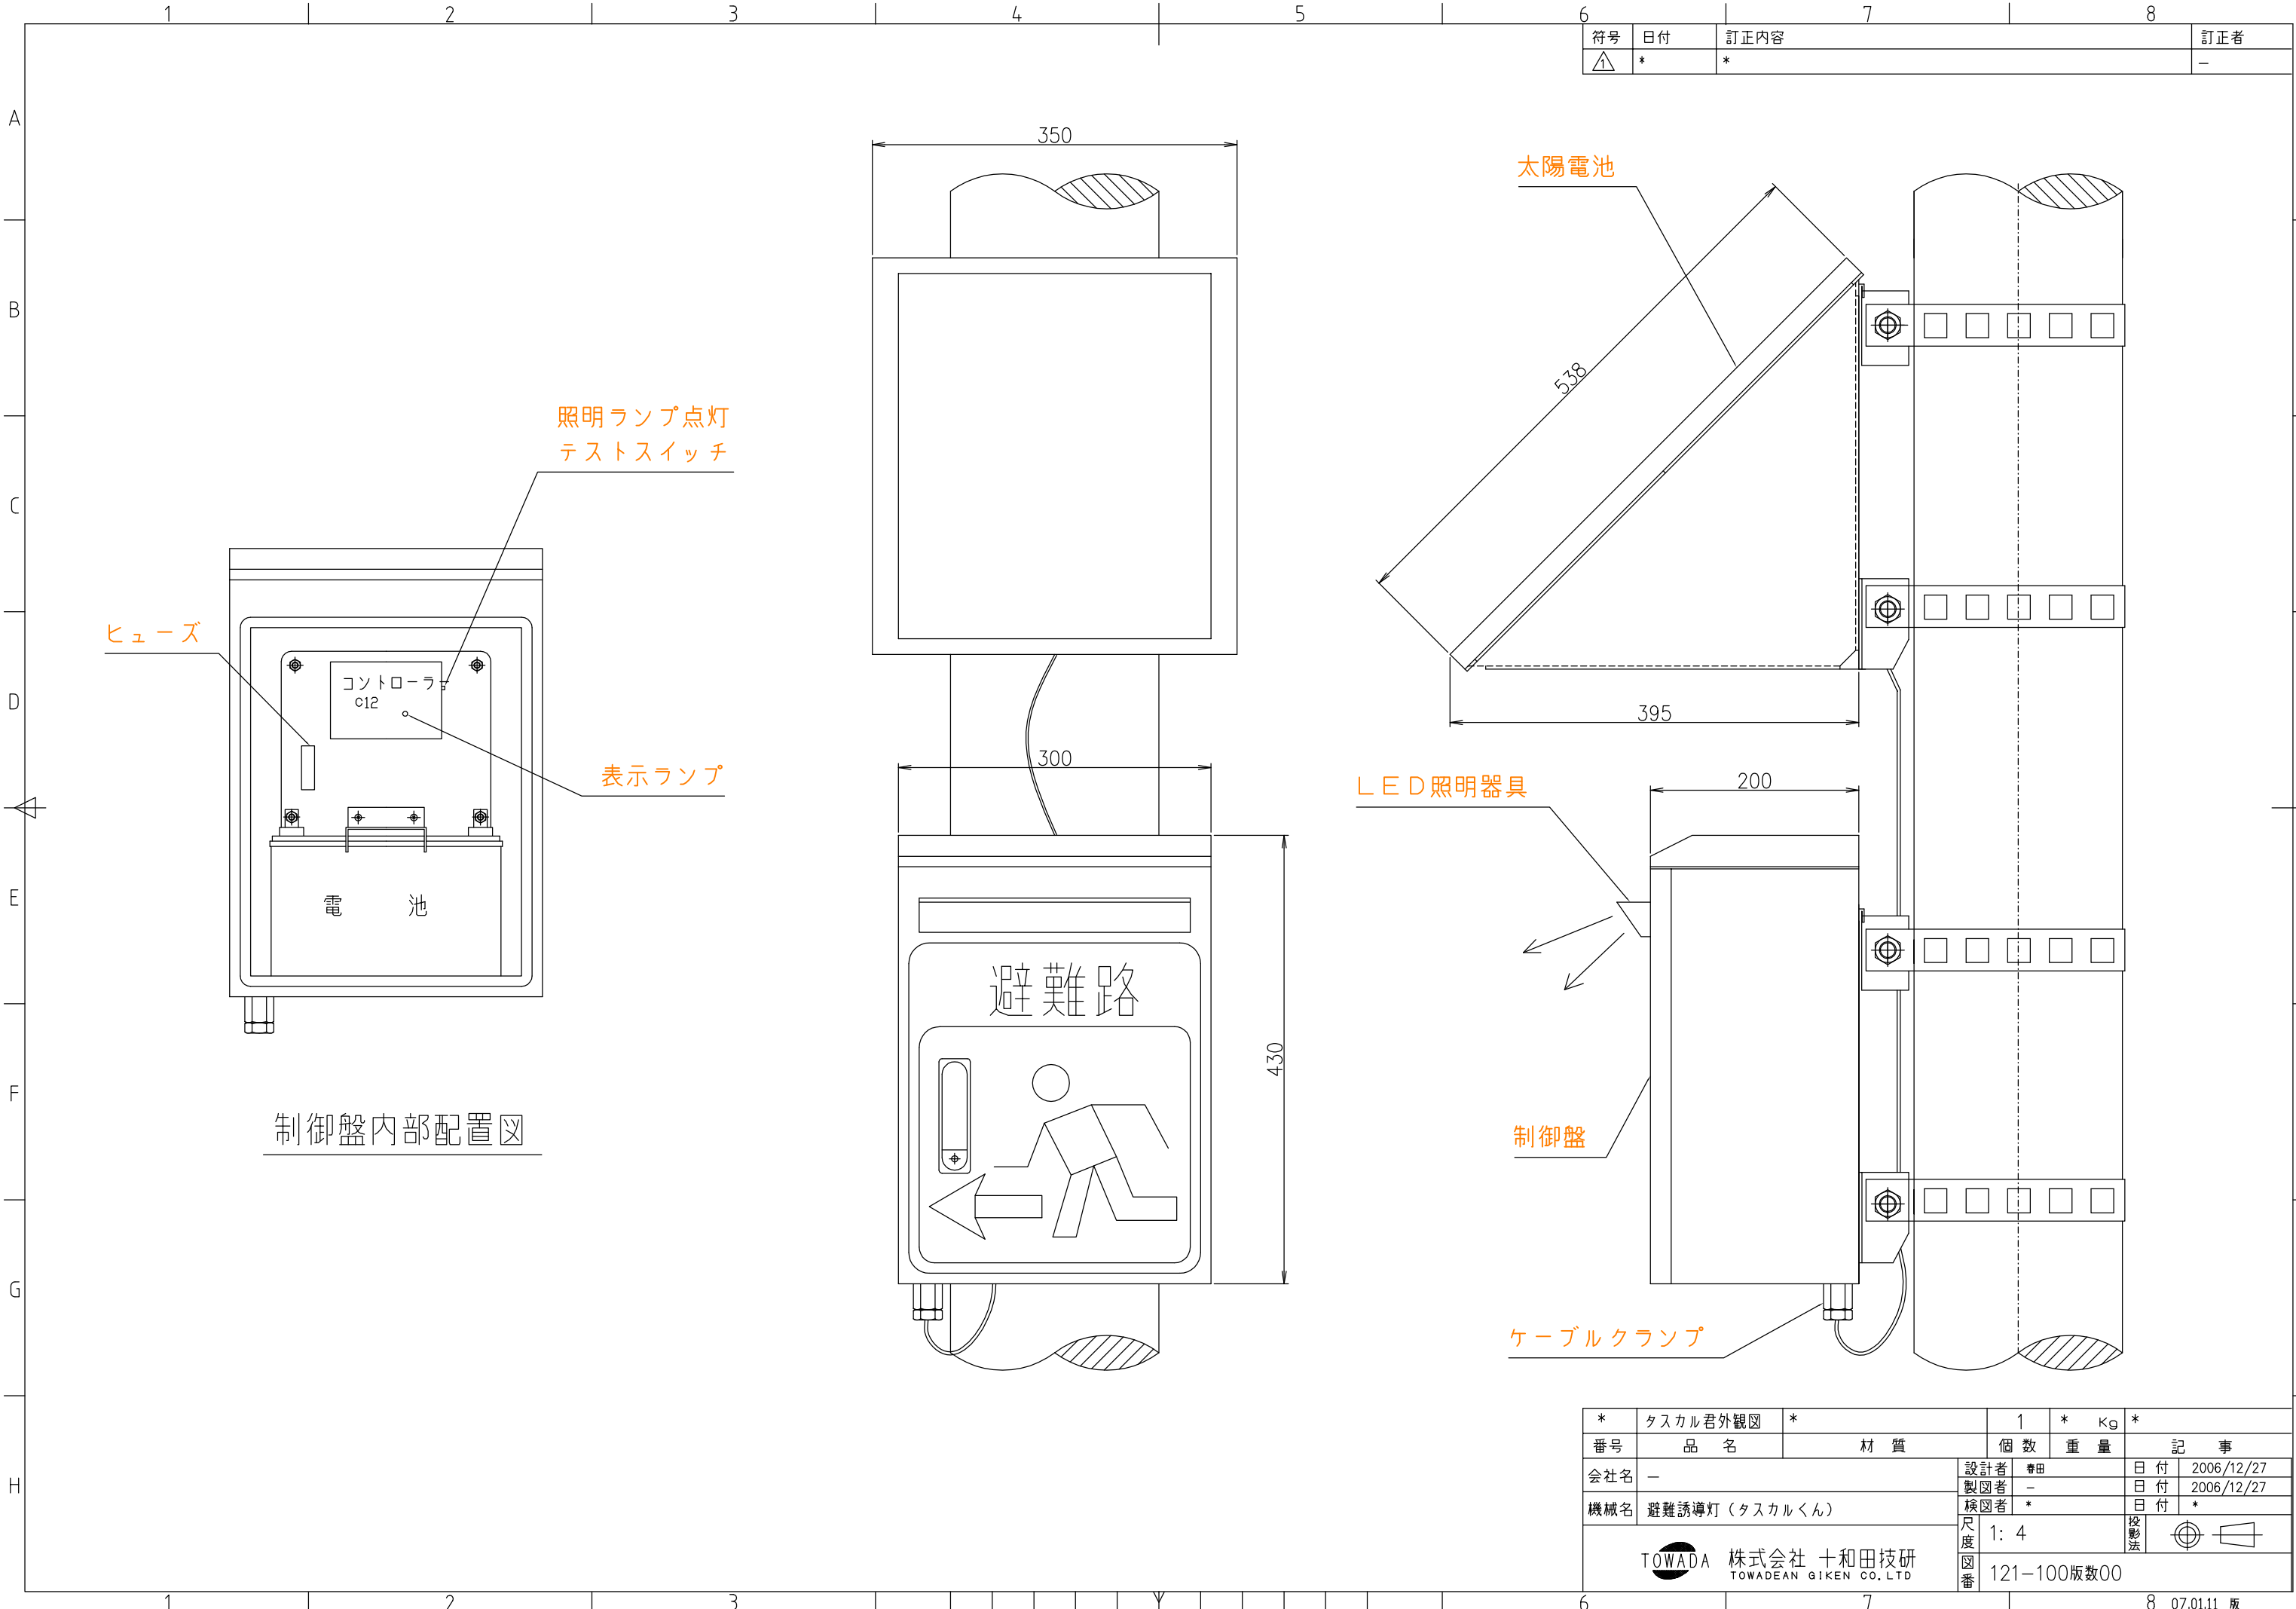

符号	日付	訂正内容	訂正者
△	*	*	-

* タスカル君外觀図 *		1		* Kg *		記事	
番号	品名	材質	個数	重量			
会社名	-		設計者 豊田	日付 2006/12/27	H		
機名	避難誘導灯 (タスカルくん)		製図者 -	日付 2006/12/27			
			検図者 *	日付 *			
			尺度 1:4	投影法			
TOWADA 株式会社 十和田技研 TOWADEAN GIKEN CO., LTD			図番 121-100版数00				